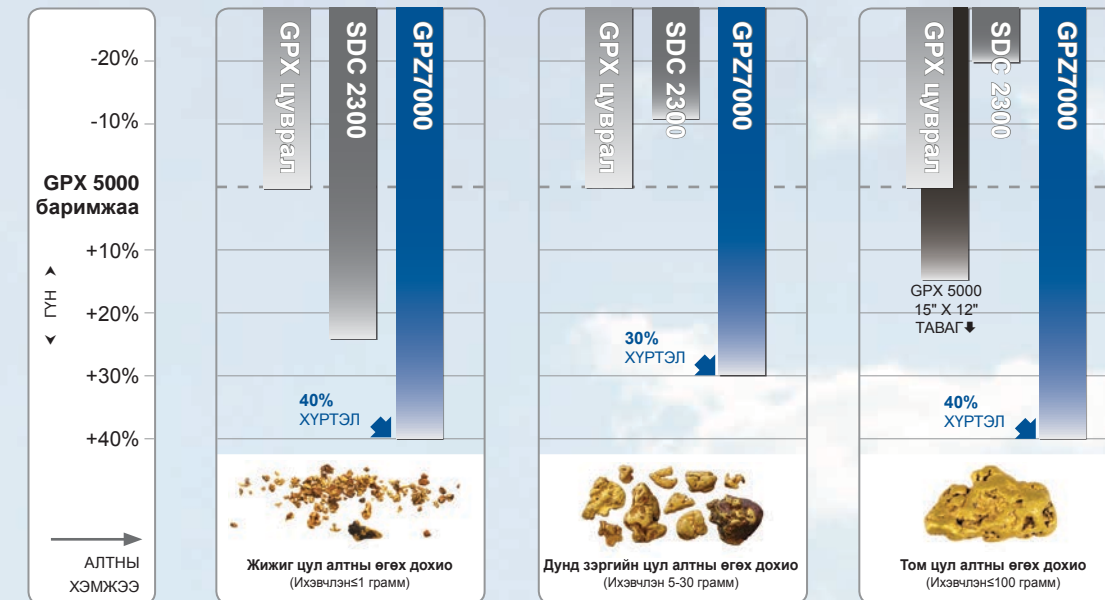

* Ердийн орчинд GPX 5000 загварын илрүүлэгч дундаж чадвартай харьцуулахад. Илрүүлэх бодит чадвар тухайн үеийн нөхцөлөөс шалтгаална.

Нарийвчлалтай хөрсний тэнцвэр

Ихэнх илрүүлэгч ажиллахад бэрхшээлтэй байдаг "хэцүү" хөрсөнд алт ихээр нуугдаж байдаг. GPZ 7000 нарийн "тэнцвэржүүлж", хамгийн хүнд хэцүү хөрсний нөхцөлд ч гэсэн автоматаар хялбар "мөрддөг".

Алтыг дээд зэргээр мэдрэх чадвар

Super-D тавгаар GPZ 7000 загварын гайхамшигтай мэдрэх чадвар ажлын талбайд танд бүрэн давуу тал олгоно. Бусдын анзааралгүй орхисон грамм хүрэхгүй жижиг алтнаас эхлээд "хувь заяаг өөрчилсөн" том алт олоорой!

Дуу чимээг илүү сайн дарна

GPZ 7000 загварын дуу чимээг онцгой дарах чадвар улам тогтвортой, чимээгүй илрүүлэх боломж олгоно. Дуу чимээг дарах 256 сувагтай тул GPZ 7000 агаар мандлын дуу чимээг бага мэдэрнэ. Дуу чимээний саад бус алтыг мэдэрч сонсоорой!

АЛТ ИЛРҮҮЛЭХ ХАМГИЙН ӨНДӨР ЧАДВАР - Илрүүлэгчийн харьцуулалт
Маш гүнд, хамгийн их мэдрэх чадвартай тул GPZ 7000 загвар SDC 2300, GPX цувралын аль алианаас нь илүү хүчин чадалтай

* Ердийн орчинд GPX 5000 загварын илрүүлэгч дундаж чадвартай харьцуулахад. Илрүүлэх бодит чадвар тухайн үеийн нөхцөлөөс шалтгаална.